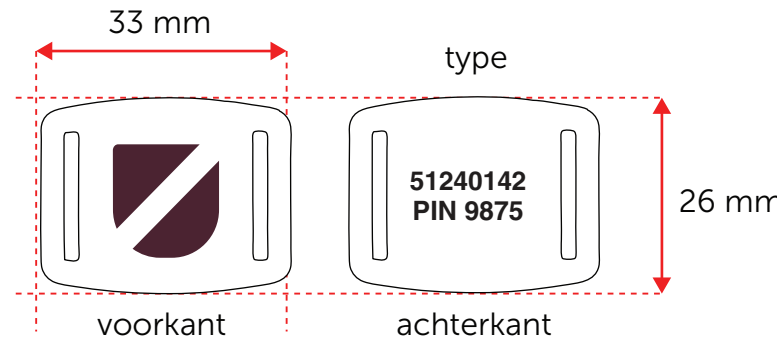

11601234_textiel_geprint_RFID_Tag

Na uw akkoord produceren wij de order conform het onderstaande ontwerp.

Aantal:

KLEUR_ACHTERZIJDE

13mm (max. hoogte logo artwork)
15 mm (uiteindelijke hoogte)
17 mm (aanlever-hoogte artwork achtergrond)

↑
plastic zelfsluitende sluiting

↑
plastic zelfsluitende sluiting

ECHTHEIDSKENMERKEN:

- ★ Bedrukte polsbandjes
- ★ Zeer moeilijk na te maken
- ★ Ijzersterk
- ★ Slijtvast
- ★ Fraude-werende schuifsluiting